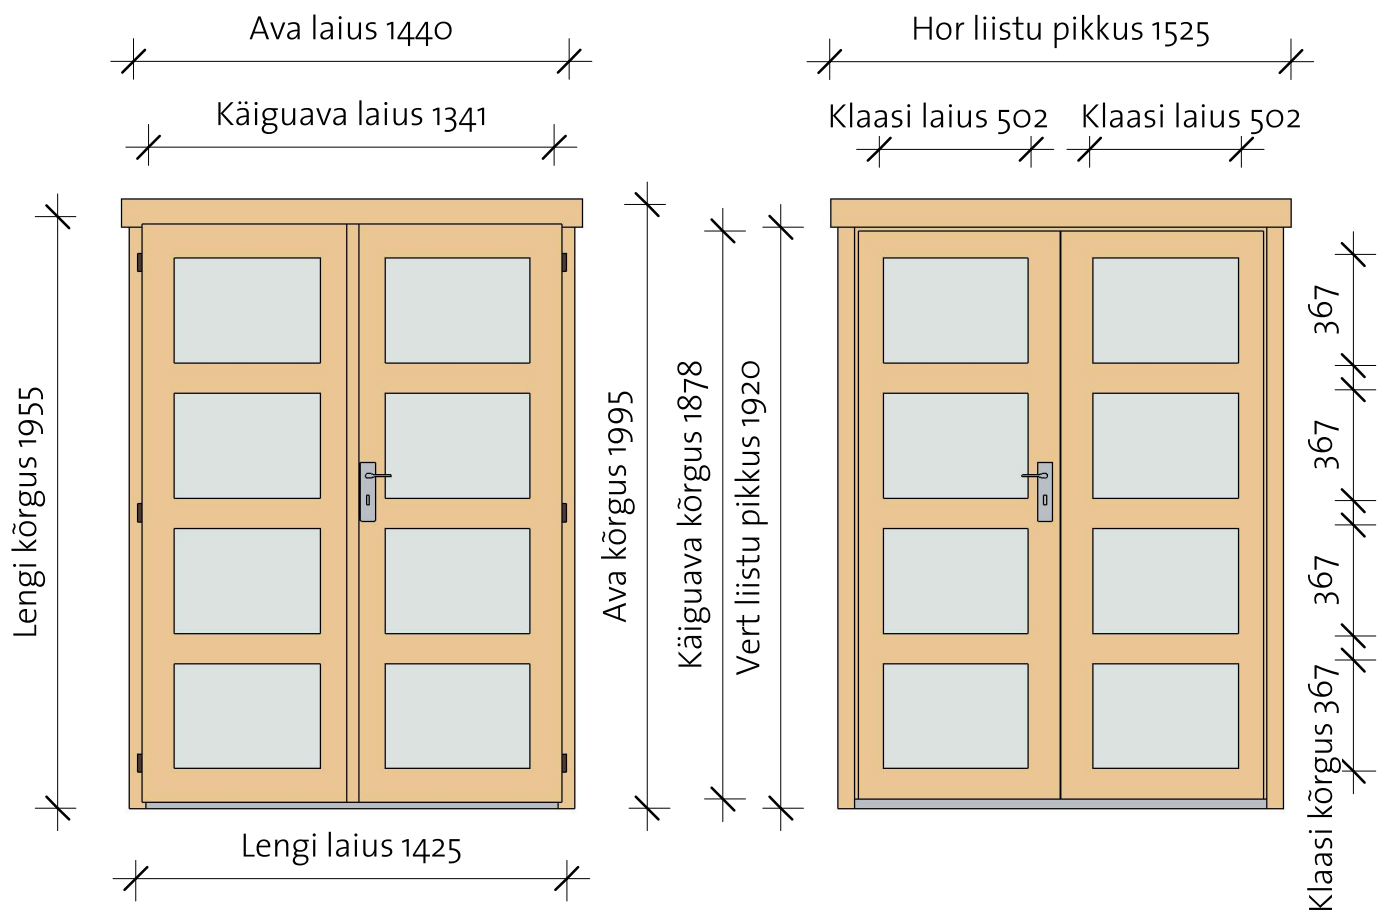

Classic double doors 40

Classic double door 2, four glass right / left

VIKTRÄ

Parem / Vaade väljast

Parem / Vaade seest

- Lengi sügavus 40 mm
- Materjal - liimpuit, kuusk
- Piirdelauad kahel pool
- Külgmised piirdelauad lengi alumise servaga tasa
- Avaneb väljapoole
- Klaaspakett 3-6-3 mm
- Mantel uks

- Polthinged
- Lukustatav
- Lämpakk roostevabast plekist
- Tihend

Classic double door 2, four glass

Model	Type	Width	Height
-------	------	-------	--------

CDD2R	Classic double door 2, four glass right	1425	1955
CDD2L	Classic double door 2, four glass left	1425	1955